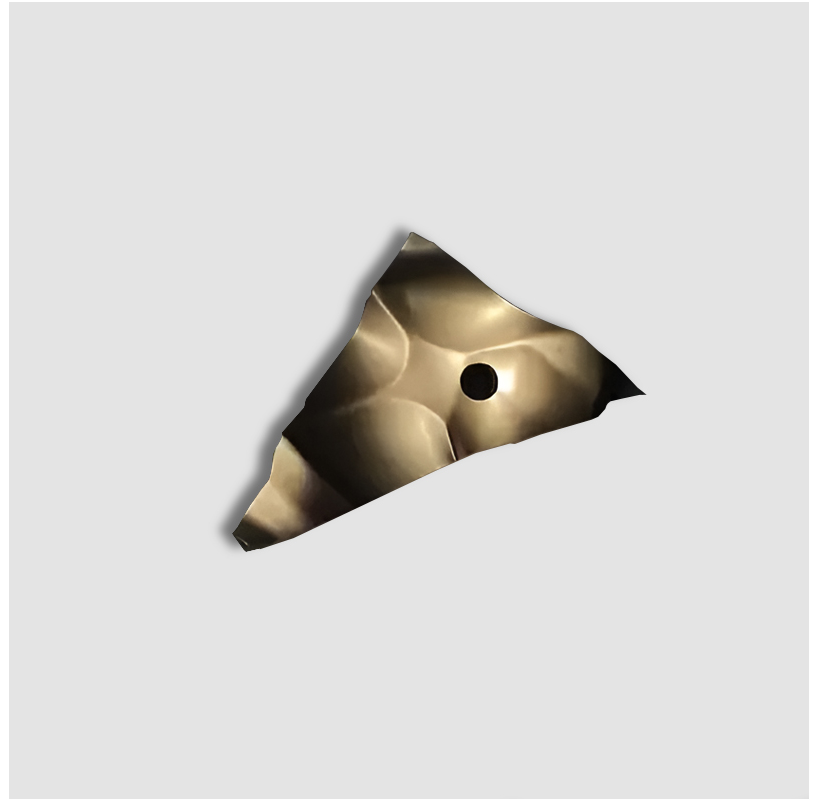

D132182-

PROJECT

TYPE

SPECIFIER

QUANTITY

DATE

D

ZONA D'OMBRA SURFACE